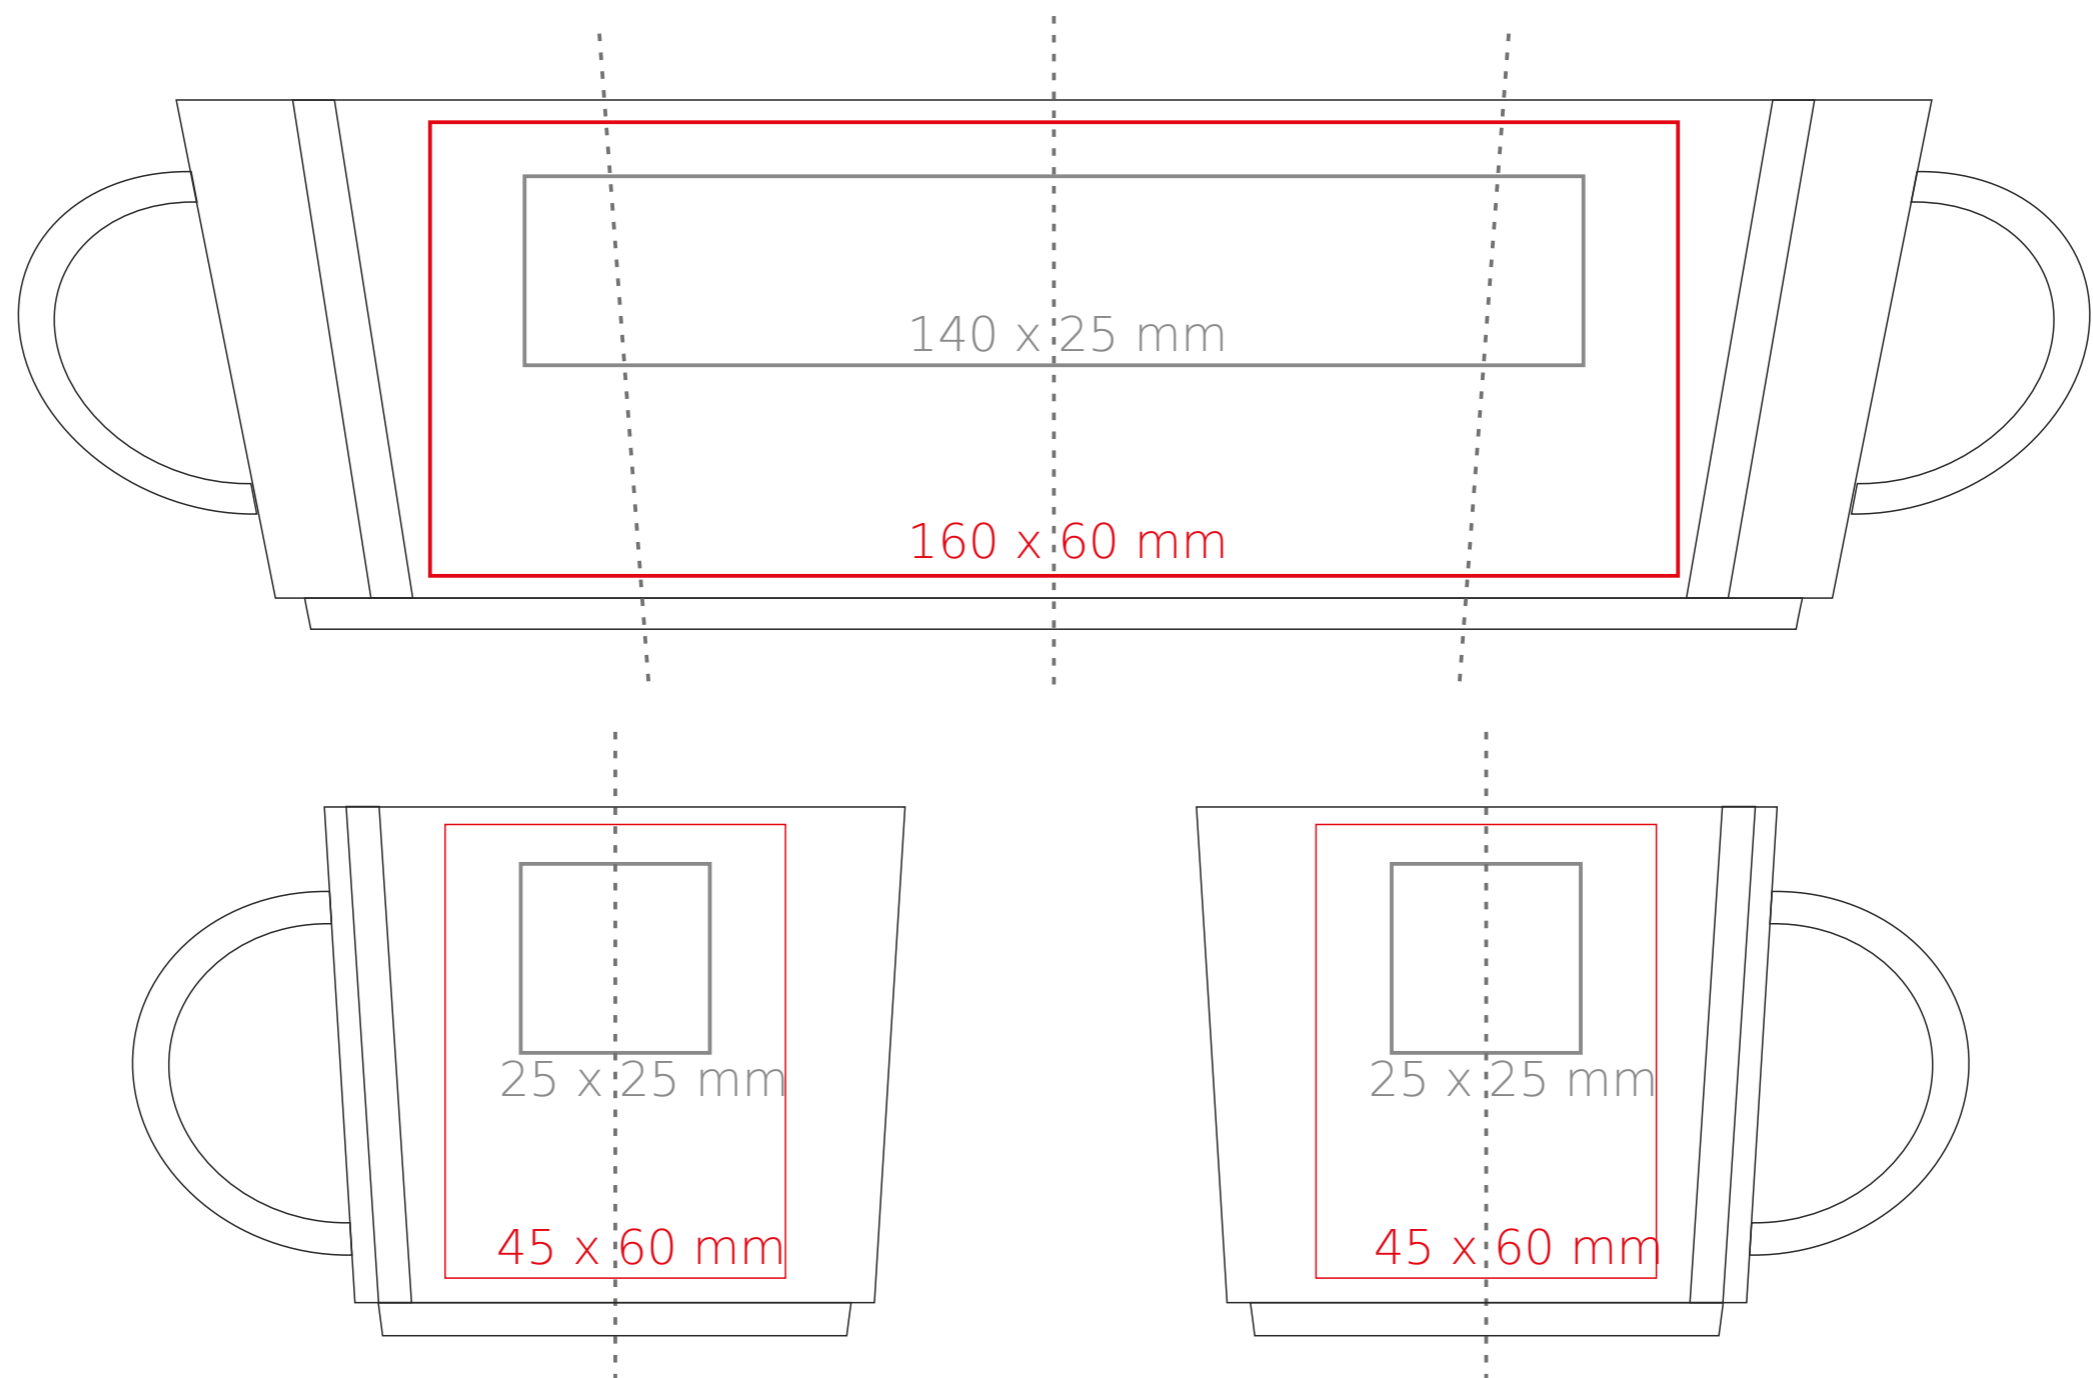

# Lucas

200 ml / h: 70 mm / Ø 77 mm

Nadruk na uchu	- 50 x 10 mm
Nadruk wewnątrz na ściance	- 40 x 20 mm
Nadruk wewnątrz na dnie	- Ø 30 mm
Nadruk od spodu	- Ø 35 mm

\*W przypadku projektów dla kalkomanii wybiegających poza standardową powierzchnię nadruku prosimy o kontakt z działem handlowym.

## legenda

- Nadruk kalkomania (Transfer Print)
- Piaskowanie (Sensitive Touch)
- Nadruk bezpośredni (Direct Print)